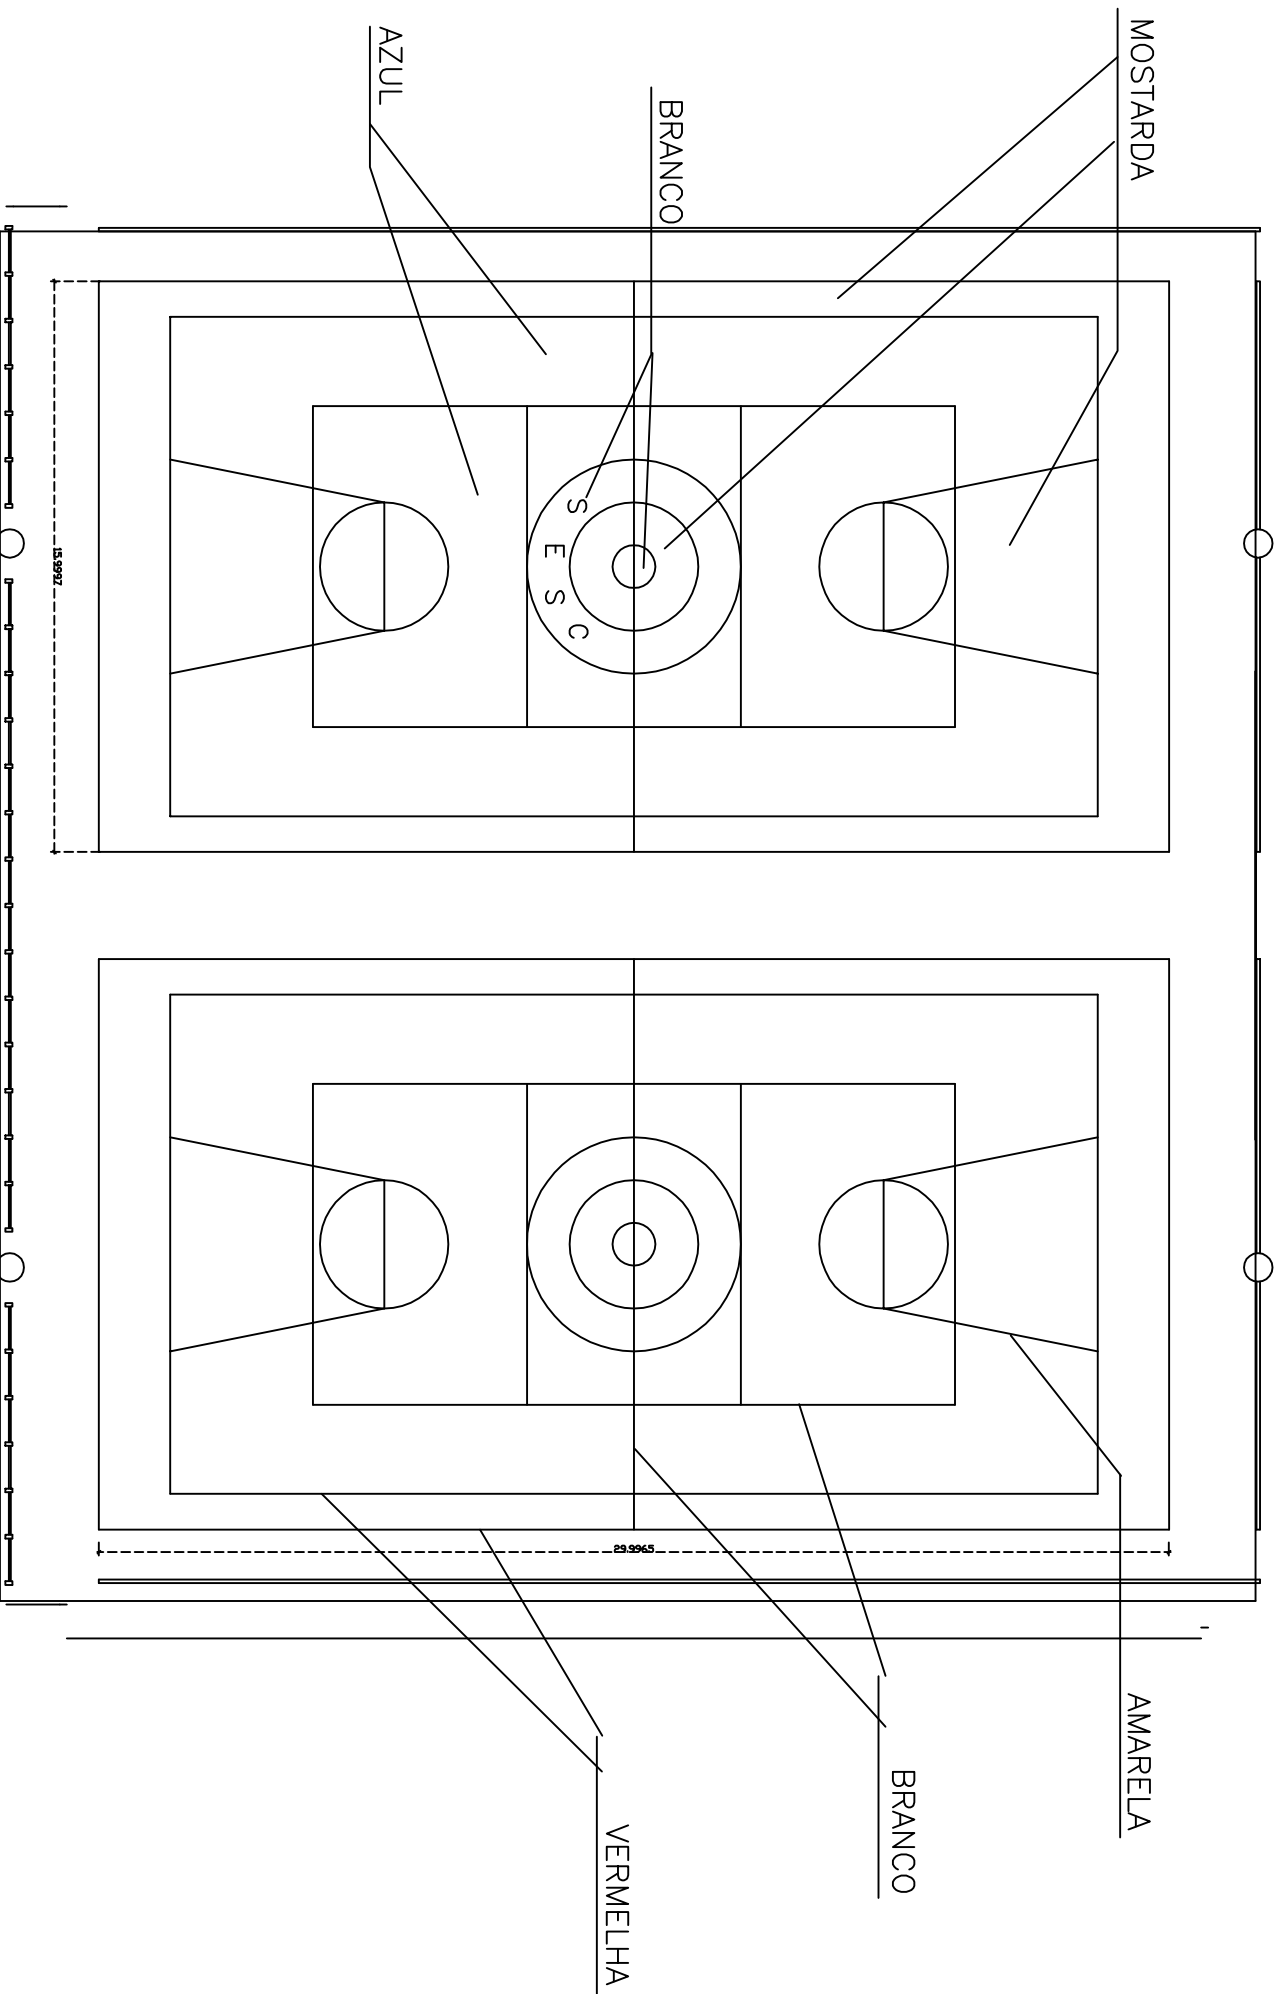

LINHAS LIMITROFES:

- Basquetebol = amarela
 - Voleibol = Branca
 - Futsal e Handebol = Vermelha
- ÁREAS CHEIAS:
- Garrafão = Mostarda
 - Círculo central = Mostarda
 - As demais = Azul

PLANTA BAIXA