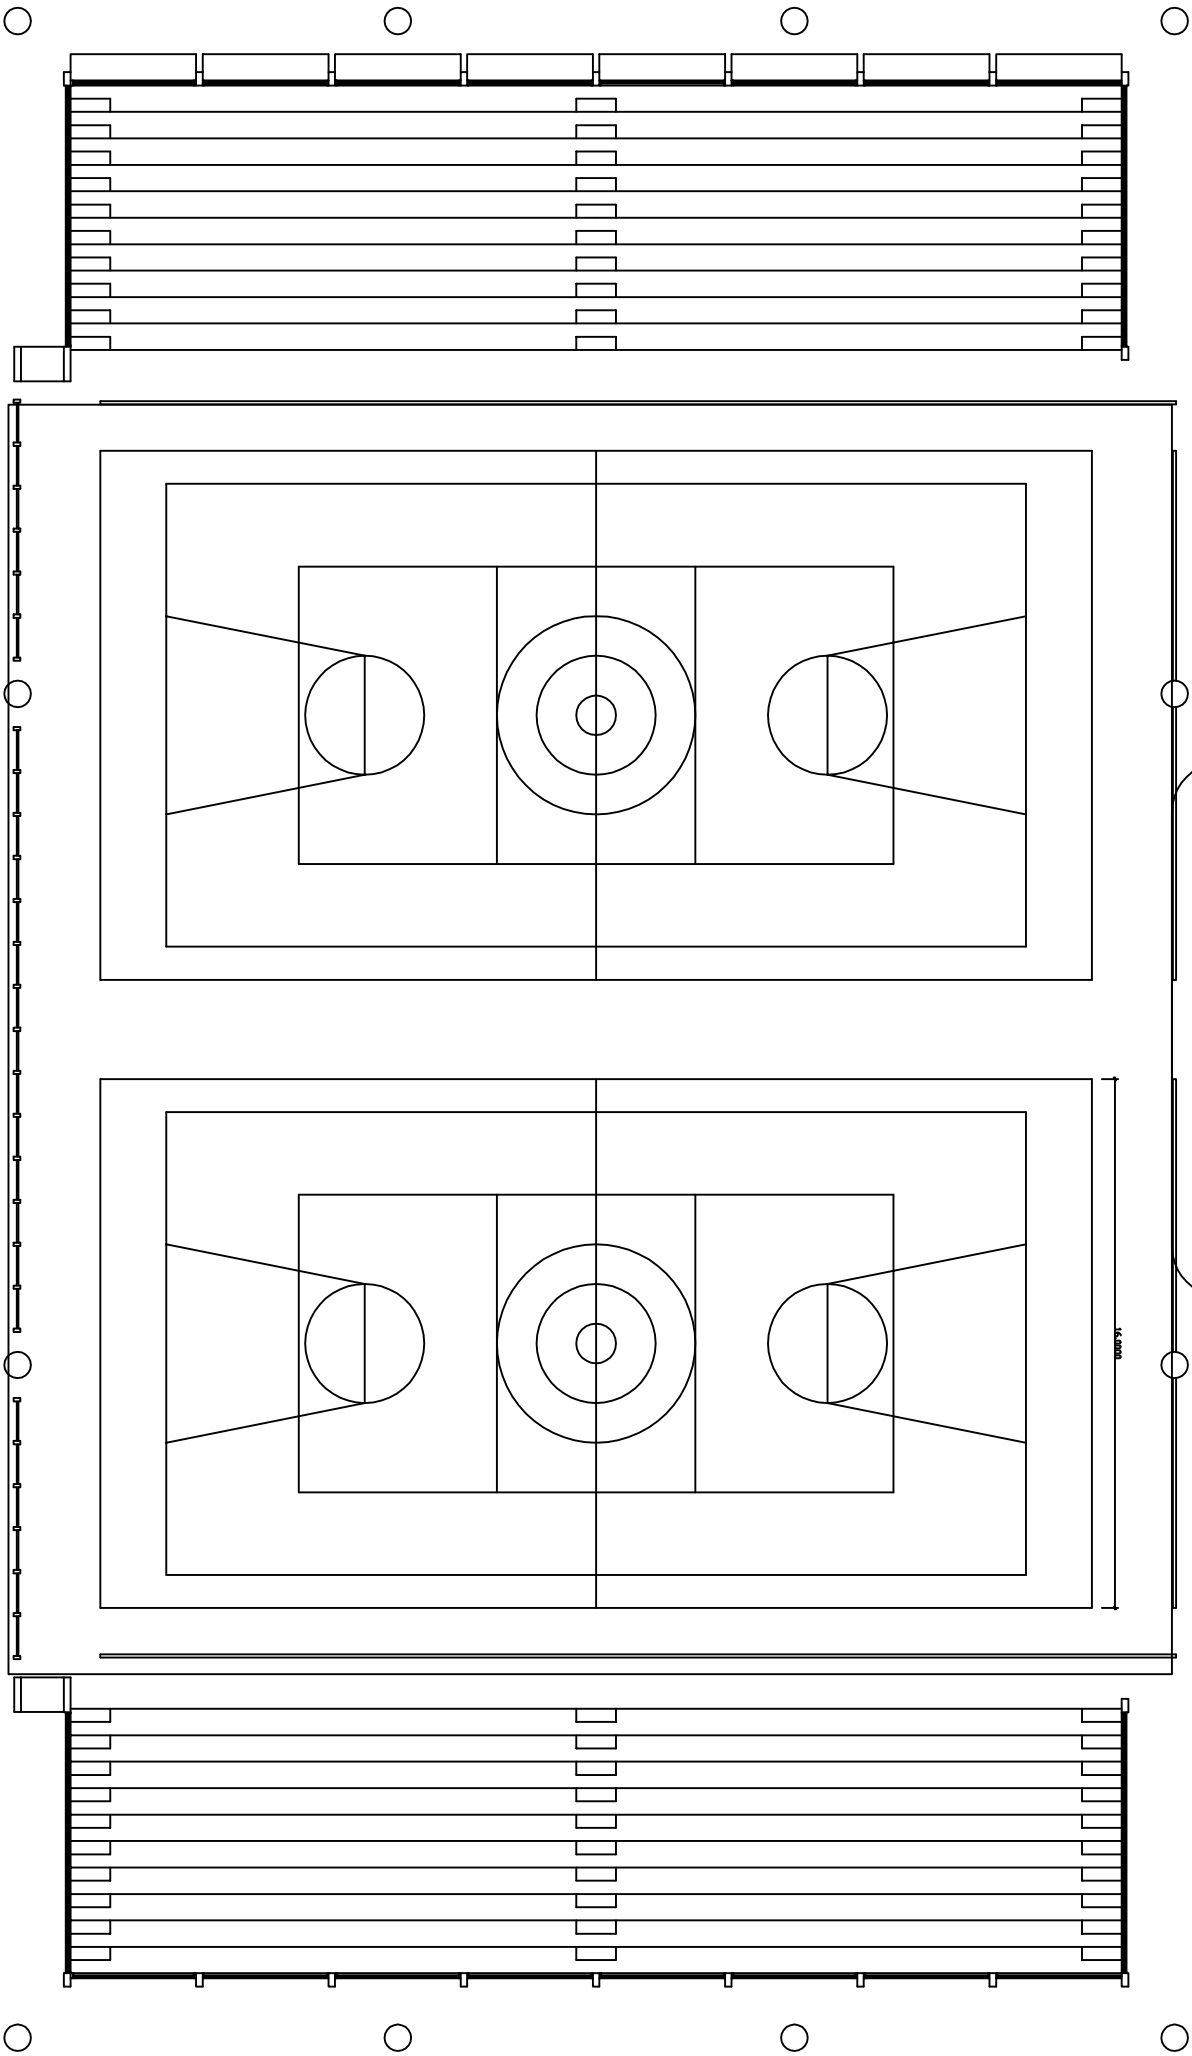

LINHAS LIMITROFES:

- Basquetebol = amarela
 - Voleibol = Branca
 - Futsal e Handebol = Vermelha
- ÁREAS CHEIAS:
- Garrafão = Mostarda
 - Círculo central = Mostarda
 - As demais = Azul

PLANTA BAIXA